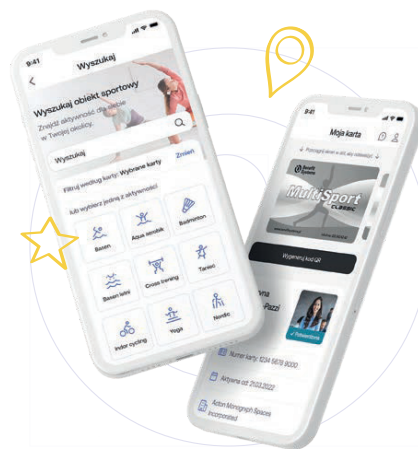

Basen

Polskie Koleje Linowe

Tenis ziemny

Więcej informacji znajdziesz na stronie:

www.kartamultisport.pl/dostepne-z-karta

Aplikacja dla aktywnych? Masz to w MultiSport

Aplikacja mobilna MultiSport to Twój klucz do świata sportu i rekreacji.

Wystarczy tylko smartfon - nie musisz mieć przy sobie plastikowej karty, a dokument tożsamości pokazujesz tylko przy pierwszym wejściu do danego obiektu.

Pobierz aplikację: www.kartamultisport.pl/karta-mobilna

Poznaj ofertę kart dla Ciebie i Twoich bliskich

MultiSport Plus

Karta dla wszystkich, którzy kochają ruch! Umożliwia korzystanie z ponad 6000 obiektów nawet kilka razy dziennie i daje dostęp do szerokiej oferty online.